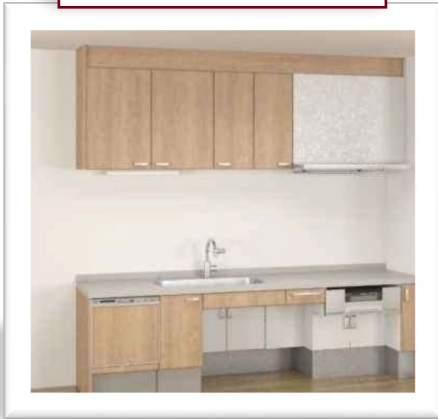

Elder Suite Reform

—エルダースイート・リフォーム—

長く住まい続けるために、将来を見据えた快適シニアライフリフォームを
私たち松本設計の建築士がご提案します。

イスに座ったままでも
使いやすいキッチン

しっかり温まる
「座シャワー」

イスに座ったまま利用
できる洗面ドレッサー

お問い合わせはこちら ↓

※条件によって設置できない場合もございます。
詳細は下記までお問い合わせください。