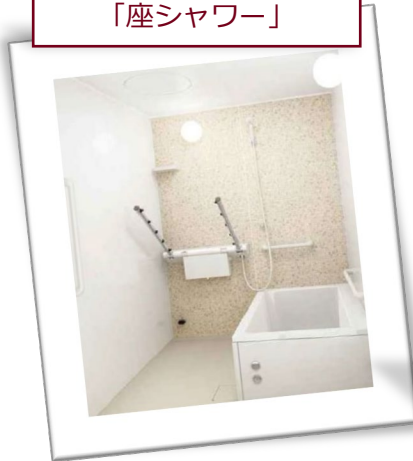

Elder Suite Reform

—エルダースイート・リフォーム—

長く住まい続けるために、将来を見据えた快適シニアライフリフォームを
私たち松本設計の建築士がご提案します。

イスに座ったままでも
使いやすいキッチン

しっかり温まる
「座シャワー」

イスに座ったまま利用
できる洗面ドレッサー

お問い合わせはこちら ↓

※条件によって設置できない場合もございます。
詳細は下記までお問い合わせください。